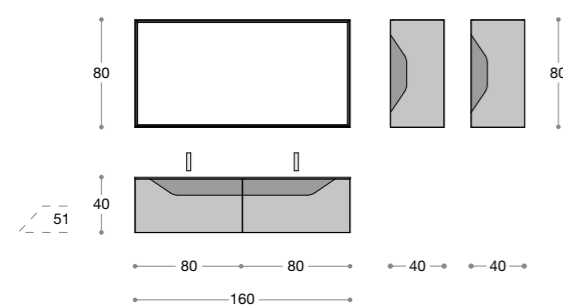

03 SCILLY

- 1 **RUGGINE**
  RUST-COLOURED
  ЦВЕТ РЖАВЧИНЫ
- 2 **RUGGINE**
  RUST-COLOURED
  ЦВЕТ РЖАВЧИНЫ
- 3 **BROWN**
  BROWN
  КОРИЧНЕВЫЙ **LO**