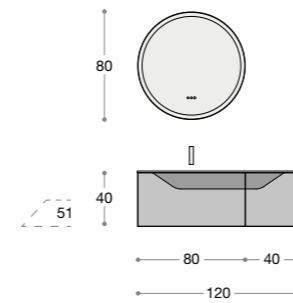

04 SCILLY

- 1 **QUERCIA**
  OAK
  ДУБ
- 2 **QUERCIA**
  OAK
  ДУБ
- 3 **GRIGIO LUX**
  LUX GREY
  СЕРЫЙ ЛЮКС **LO**