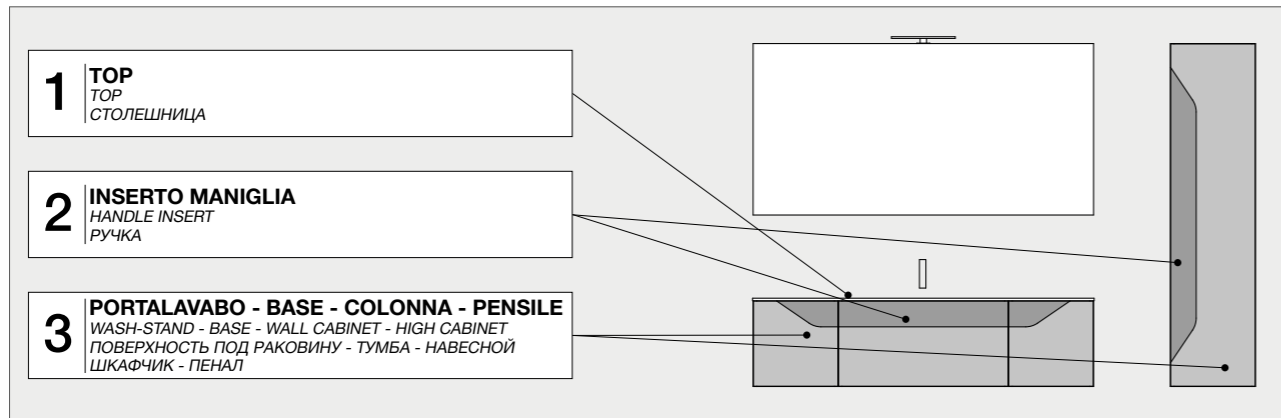

LEGENDA SIMBOLI / LEGEND SYMBOLS / УСЛОВНЫЕ ОБОЗНАЧЕНИЯ

01 SCILLY