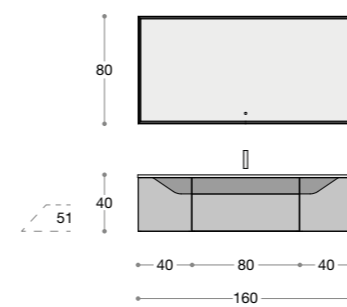

05 SCILLY

- 1 **EMPERADOR**
  DARK CHOCOLATE EMPERADOR
  ШОКОЛАДНЫЙ EMPERADOR
- 2 **FOGLIA GOLD**
  GOLD SHEET
  ЛИСТОВОЕ ЗОЛОТО
- 3 **NOCCIOLA**
  HAZELNUT
  ЛЕСНОЙ ОРЕХ **LL**