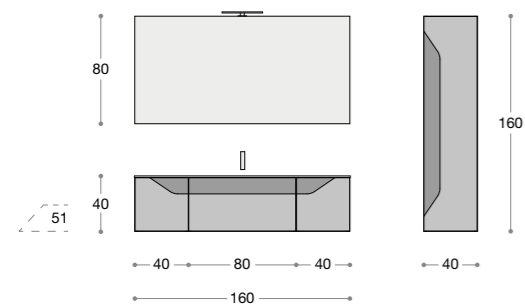

- 1 **CARBONE**
  COAL
  УГОЛЬ
- 2 **GRIGIO VULCANO**
  GREY VOLCANO
  СЕРЫЙ ВУЛКАН **LO**
- 3 **GRIGIO VULCANO**
  GREY VOLCANO
  СЕРЫЙ ВУЛКАН **LO**