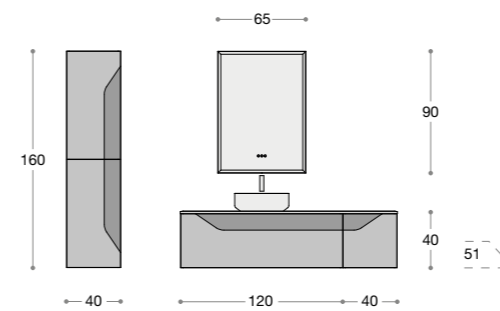

06 SCILLY

- 1 **NERO MARQUINIA**
  BLACK MARBLE MARQUINA
  ЧЕРНЫЙ МРАМОР МАРКИНА
- 2 **BRONZO ICE**
  ICE BRONZE
  ЛЕДЯНАЯ БРОНЗА
- 3 **GRIGIO CITY**
  CITY GREY
  СЕРЫЙ CITY-GREY **LL**