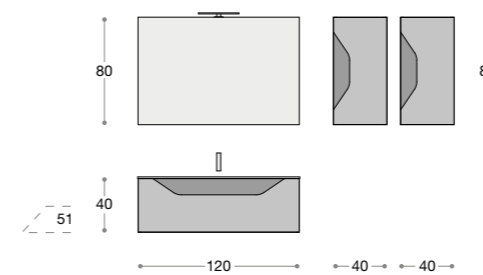

07 SCILLY

- 1 **BIANCO SETA**
  WHITE SILK
  БЕЛЫЙ ШЕЛК
- 2 **GRIGIO NAIF**
  NAIF GREY
  СЕРЫЙ NAIF **LO**
- 3 **GRIGIO NAIF**
  NAIF GREY
  СЕРЫЙ NAIF **LO**