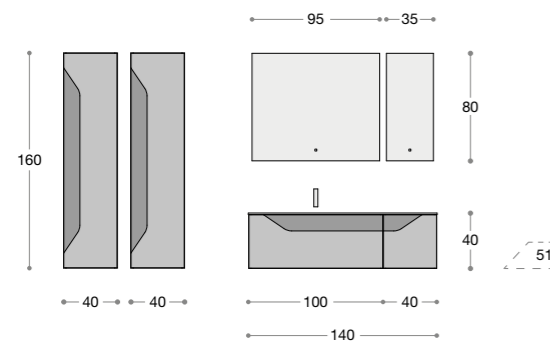

02 SCILLY

- 1 **BIANCO SETA**
  WHITE SILK
  БЕЛЫЙ ШЕЛК
- 2 **CHAMPAGNE ICE**
  ICE CHAMPAGNE
  ЛЕДЯНОЕ ШАМПАНСКОЕ
- 3 **BIANCO**
  WHITE
  БЕЛЫЙ **LO**